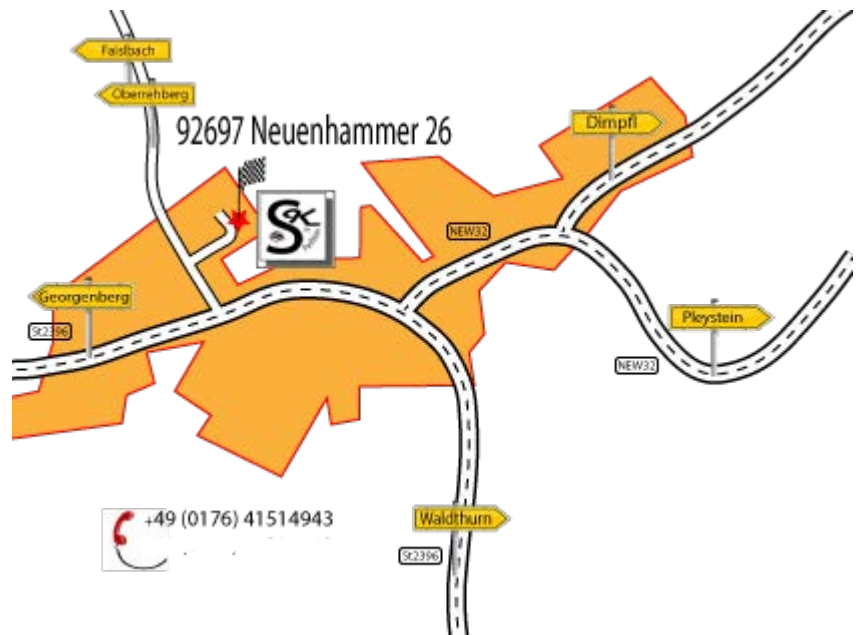

Slinkys Showoutfits Westernshowoutfits

Kontakt

SK26.de Westernfashion

Slinkys | Showoutfits &
Westernshowoutfits

Neuenhammer 26
D-92697 Georgenberg

+49 (0176) 41514943

info@sk26.de

Anfahrt

<http://www.sk26.de>

+49 (0176) 41514943

WWW.SK26.DE

SK26 FASHION
MASSANFERTIGUNGEN

SLINKYS SHOWOUTFITS

WESTERNSHOWOUTFITS

SK26.DE NEUENHAMMER 26, 92697 GEORGENBERG, +49 (160) 90204641